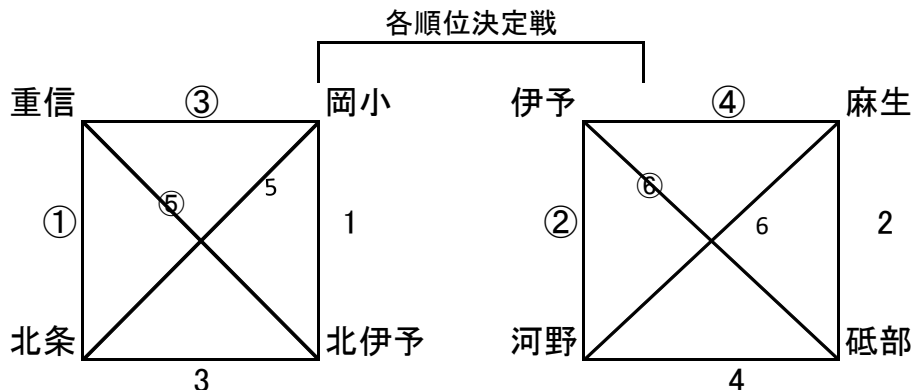

Aグループ

Bグループ

1	重信
2	伊予
3	麻生
4	岡小
5	北伊予
6	河野
7	北条
8	砥部

川上SSS 不参加

午前 予選 10分ハーフ 休憩3分 同点:3人PK戦
午後 順位決定 15分ハーフ 休憩5分 同点:3人PK戦

給水タイムは監督会議で決定

Aコート(体育館側)

Bコート(野球場側)

	時間	対戦	審判	時間	対戦	審判
①	9:10	重信 × 北条 2 (—) 1 PK	相互	1 9:10	岡小 × 北伊予 0 (—) 1 PK	相互
②	9:40	伊予 × 河野 3 (—) 1 PK	相互	2 9:40	麻生 × 砥部 10 (—) 0 PK	相互
③	10:10	重信 × 岡小 3 (—) 0 PK	相互	3 10:10	北条 × 北伊予 3 (—) 1 PK	相互
④	10:40	伊予 × 麻生 2 (—) 1 PK	相互	4 10:40	河野 × 砥部 5 (—) 0 PK	相互
⑤	11:10	重信 × 北伊予 1 (—) 0 PK	相互	5 11:10	岡小 × 北条 0 (—) 5 PK	相互
⑥	11:40	伊予 × 砥部 12 (—) 0 PK	相互	6 11:40	麻生 × 河野 4 (—) 0 PK	相互
⑦	13:10 7位 決定戦	岡小 × 砥部 16 (—) 0 PK	相談	7 13:10 5位 決定戦	北伊予 × 河野 2 (—) 2 PK 4 3	相談
⑧	13:50 3位 決定戦	北条 × 麻生 3 (—) 0 PK	⑦の負	8 13:50 優勝 決定戦	重信 × 伊予 1 (—) 3 PK	7の負