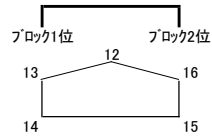

組み合わせ表

<Aブロック>

- 1 高津
- 2 豊岡
- 3 泉川
- 4 セブラ城西
- 5 川南

<Bブロック>

- 6 金子
- 7 丹原
- 8 宮西・惣開
- 9 三芳
- 10 清水
- 11 荏原久万

<Cブロック>

- 12 角野
- 13 HKTT
- 14 新居浜Girls
- 15 ミカルスマイル
- 16 三津浜

<Dブロック>

審判:割り当て通りとする。

<大会ルール>

1. 試合方法:各ブロックリーグ戦方式及び順位決定
2. 試合時間 30分(15-5-15)
3. 各ブロックにて順位決定 (勝ち3点、分け1点、負け0点)  
勝ち点が同じの場合は、PK(3名)にて順位決定  
第⑦試合以降の順位決定戦 (引き分けの場合はP・K戦 3名) 延長は行わない!
4. 選手交代 自由な交代・人数制限無し

最終試合の両チームは、グラウンド整備のご協力宜しくお願いいたします。