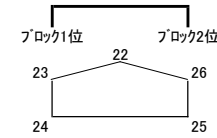

<Eブロック>

- 22 船木
- 23 飯岡
- 24 FC JJ
- 25 大生院
- 26 潮見