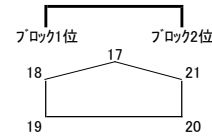

組み合わせ表

<Aブロック>

- 1 高津
- 2 豊岡
- 3 泉川
- 4 セブラ城西
- 5 川南

<Bブロック>

- 6 金子
- 7 丹原
- 8 宮西・惣開
- 9 三芳
- 10 清水
- 11 荏原久万

<Cブロック>

- 12 角野
- 13 HKTT
- 14 新居浜Girls
- 15 ミカルスマイル
- 16 三津浜

<Dブロック>

審判:割り当て通りとする。

<大会ルール>

1. 試合方法:各ブロックリーグ戦方式及び順位決定
2. 試合時間 30分(15-5-15)
3. 各ブロックにて順位決定 (勝ち3点、分け1点、負け0点)  
勝ち点が同じの場合は、PK(3名)にて順位決定  
第⑦試合以降の順位決定戦 (引き分けの場合はP・K戦 3名) 延長は行わない!
4. 選手交代 自由な交代・人数制限無し

最終試合の両チームは、グラウンド整備のご協力宜しくお願いいたします。