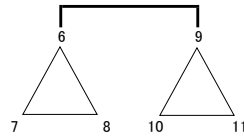

組み合わせ表

<Aブロック>

- 1 高津
- 2 豊岡
- 3 泉川
- 4 セブラ城西
- 5 川南

<Bブロック>

- 6 金子
- 7 丹原
- 8 宮西・惣開
- 9 三芳
- 10 清水
- 11 荏原久万

<Cブロック>

- 12 角野
- 13 HKTT
- 14 新居浜Girls
- 15 ミカルスマイル
- 16 三津浜

<Dブロック>

審判:割り当て通りとする。

<大会ルール>

1. 試合方法:各ブロックリーグ戦方式及び順位決定
2. 試合時間 30分(15-5-15)
3. 各ブロックにて順位決定 (勝ち3点、分け1点、負け0点)  
勝ち点が同じの場合は、PK(3名)にて順位決定  
第⑦試合以降の順位決定戦 (引き分けの場合はP・K戦 3名) 延長は行わない!
4. 選手交代 自由な交代・人数制限無し

最終試合の両チームは、グラウンド整備のご協力宜しくお願いいたします。