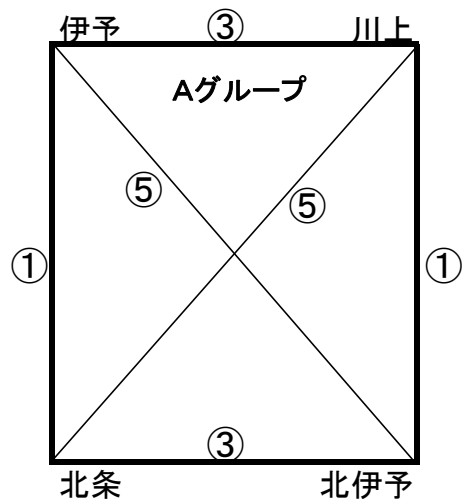

11/21(土) PHCドーナツリーグ郡部サッカー大会(U-12予選組合せ)

DL 6年 20分ハーフ

FM 4年 15分ハーフ

Aコート 野球場側

Bコート 体育館側

試合時間	対 戦	審判
① 9:20	伊予 { } 北条	麻生
② 10:10 FM	伊予4年 { } 岡小4年	相互審判
③ 11:00	伊予 { } 川上	岡小
④ 11:50 FM	北伊予4年 { } 岡小4年	相互審判
⑤ 13:00	伊予 { } 北伊予	岡小
⑥ 13:50 FM	伊予4年 { } 北伊予4年	相互審判