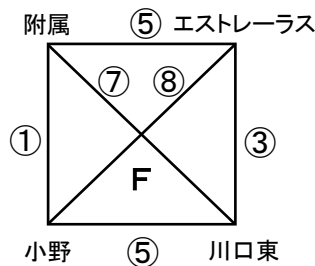

《 ミズノチャレンジカップ愛媛・U-11 予選リーグ組合せ 》

H31年1月12日

【 会場:運動公園 球技場 】

【試合時間・審判割】

試合時間	球技場・A(東側)			球技場・B(西側)		
	チーム	審判	チーム	チーム	審判	チーム
① 09:30 ~	帝人	香川	リヴェント	松山	宮前	伊予
② 10:10 ~	チェリー栗崎	リヴェント	香川トレセン	宮前	伊予	MFC
③ 10:50 ~	穴生	帝人	丸亀城東	新宮	宮前	コスモ東広島
④ 11:30 ~	帝人	穴生	チェリー栗崎	リヴェント	コスモ	香川トレセン
⑤ 12:10 ~	松山	栗崎	穴生	伊予	MFC	丸亀城東
⑥ 12:50 ~	宮前	松山	新宮	MFC	城東	コスモ東広島
⑦ 13:30 ~	帝人	新宮	香川トレセン	リヴェント	MFC	チェリー栗崎
⑧ 14:10 ~	松山	帝人	丸亀城東	伊予	リヴェント	穴生
⑨ 14:50 ~	宮前	松山	コスモ東広島	MFC	伊予	新宮

【 会場:運動公園 補助競技場・多目的広場 】

【試合時間・審判割】 ※ 試合が連続するチームがあります、適宜休憩ください ※ ⑩ フレンドリーマッチにご利用ください(要相談)

試合時間	補助競技場・C(西側)			補助競技場・D(東側)			多目的広場・E		
	チーム	審判	チーム	チーム	審判	チーム	チーム	審判	チーム
① 09:30 ~	ゼブラキッズ	池田	石井	三津浜	東予	河野	附属	久枝	小野
② 10:10 ~	たどつ	石井	池田	東予トレセン	三津浜	旭	石井東	小野	久枝
③ 10:50 ~	ゼブラキッズ	たどつ	池田	川口東	旭	エストレーラス	南予トレセン	石井東	広島向陽
④ 11:30 ~	石井	ゼブラ	たどつ	三津浜	エスト	旭	河野	南予	東予トレセン
⑤ 12:10 ~	附属	石井	エストレーラス	小野	三津浜	川口東	石井東	河野	広島向陽
⑥ 12:50 ~	ゼブラキッズ	附属	たどつ	石井	小野	池田	久枝	向陽	南予トレセン
⑦ 13:30 ~	三津浜	ゼブラ	東予トレセン	河野	石井	旭	附属	久枝	川口東
⑧ 14:10 ~	小野	東予	エストレーラス	石井東	河野	南予トレセン	久枝	附属	広島向陽
⑨ 14:50 ~	オープン		オープン	オープン		オープン	オープン		オープン