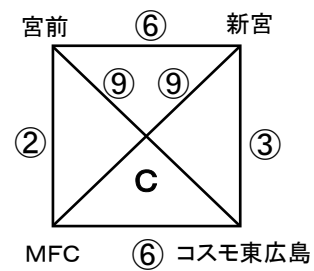

《 ミズノチャレンジカップ愛媛・U-11 予選リーグ組合せ 》

H31年1月12日

【 会場:運動公園 球技場 】

【試合時間・審判割】

試合時間	球技場・A(東側)			球技場・B(西側)		
	チーム	審判	チーム	チーム	審判	チーム
① 09:30 ~	帝人	香川	リヴェント	松山	宮前	伊予
② 10:10 ~	チェリー栗崎	リヴェント	香川トレセン	宮前	伊予	MFC
③ 10:50 ~	穴生	帝人	丸亀城東	新宮	宮前	コスモ東広島
④ 11:30 ~	帝人	穴生	チェリー栗崎	リヴェント	コスモ	香川トレセン
⑤ 12:10 ~	松山	栗崎	穴生	伊予	MFC	丸亀城東
⑥ 12:50 ~	宮前	松山	新宮	MFC	城東	コスモ東広島
⑦ 13:30 ~	帝人	新宮	香川トレセン	リヴェント	MFC	チェリー栗崎
⑧ 14:10 ~	松山	帝人	丸亀城東	伊予	リヴェント	穴生
⑨ 14:50 ~	宮前	松山	コスモ東広島	MFC	伊予	新宮

【 会場:運動公園 補助競技場・多目的広場 】

【試合時間・審判割】 ※ 試合が連続するチームがあります、適宜休憩ください ※ ⑩ フレンドリーマッチにご利用ください(要相談)

試合時間	補助競技場・C(西側)			補助競技場・D(東側)			多目的広場・E		
	チーム	審判	チーム	チーム	審判	チーム	チーム	審判	チーム
① 09:30 ~	ゼブラキッズ	池田	石井	三津浜	東予	河野	附属	久枝	小野
② 10:10 ~	たどつ	石井	池田	東予トレセン	三津浜	旭	石井東	小野	久枝
③ 10:50 ~	ゼブラキッズ	たどつ	池田	川口東	旭	エストレーラス	南予トレセン	石井東	広島向陽
④ 11:30 ~	石井	ゼブラ	たどつ	三津浜	エスト	旭	河野	南予	東予トレセン
⑤ 12:10 ~	附属	石井	エストレーラス	小野	三津浜	川口東	石井東	河野	広島向陽
⑥ 12:50 ~	ゼブラキッズ	附属	たどつ	石井	小野	池田	久枝	向陽	南予トレセン
⑦ 13:30 ~	三津浜	ゼブラ	東予トレセン	河野	石井	旭	附属	久枝	川口東
⑧ 14:10 ~	小野	東予	エストレーラス	石井東	河野	南予トレセン	久枝	附属	広島向陽
⑨ 14:50 ~	オープン		オープン	オープン		オープン	オープン		オープン