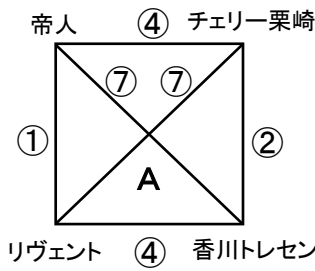

《 ミズノチャレンジカップ愛媛・U-11 予選リーグ組合せ 》

H31年1月12日

【 会場:運動公園 球技場 】

【試合時間・審判割】

試合時間	球技場・A(東側)			球技場・B(西側)		
	チーム	審判	チーム	チーム	審判	チーム
① 09:30 ~	帝人	香川	リヴェント	松山	宮前	伊予
② 10:10 ~	チェリー栗崎	リヴェント	香川トレセン	宮前	伊予	MFC
③ 10:50 ~	穴生	帝人	丸亀城東	新宮	宮前	コスモ東広島
④ 11:30 ~	帝人	穴生	チェリー栗崎	リヴェント	コスモ	香川トレセン
⑤ 12:10 ~	松山	栗崎	穴生	伊予	MFC	丸亀城東
⑥ 12:50 ~	宮前	松山	新宮	MFC	城東	コスモ東広島
⑦ 13:30 ~	帝人	新宮	香川トレセン	リヴェント	MFC	チェリー栗崎
⑧ 14:10 ~	松山	帝人	丸亀城東	伊予	リヴェント	穴生
⑨ 14:50 ~	宮前	松山	コスモ東広島	MFC	伊予	新宮