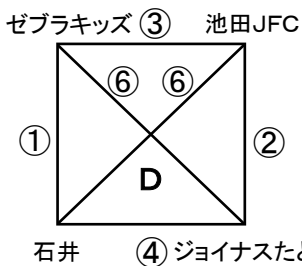

【試合時間・審判割】

試合時間	球技場・A(東側)			球技場・B(西側)		
	チーム	審判	チーム	チーム	審判	チーム
① 09:30 ~	帝人	香川	リヴェント	松山	宮前	伊予
② 10:10 ~	チェリー栗崎	リヴェント	香川トレセン	宮前	伊予	MFC
③ 10:50 ~	穴生	帝人	丸亀城東	新宮	宮前	コスモ東広島
④ 11:30 ~	帝人	穴生	チェリー栗崎	リヴェント	コスモ	香川トレセン
⑤ 12:10 ~	松山	栗崎	穴生	伊予	MFC	丸亀城東
⑥ 12:50 ~	宮前	松山	新宮	MFC	城東	コスモ東広島
⑦ 13:30 ~	帝人	新宮	香川トレセン	リヴェント	MFC	チェリー栗崎
⑧ 14:10 ~	松山	帝人	丸亀城東	伊予	リヴェント	穴生
⑨ 14:50 ~	宮前	松山	コスモ東広島	MFC	伊予	新宮

【 会場:運動公園 補助競技場・多目的広場 】