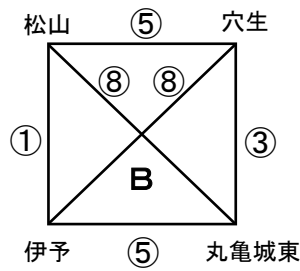

《 ミズノチャレンジカップ愛媛・U-11 予選リーグ組合せ 》

H31年1月12日

【 会場:運動公園 球技場 】

【試合時間・審判割】

試合時間	球技場・A(東側)			球技場・B(西側)		
	チーム	審判	チーム	チーム	審判	チーム
① 09:30 ~	帝人	香川	リヴェント	松山	宮前	伊予
② 10:10 ~	チェリー栗崎	リヴェント	香川トレセン	宮前	伊予	MFC
③ 10:50 ~	穴生	帝人	丸亀城東	新宮	宮前	コスモ東広島
④ 11:30 ~	帝人	穴生	チェリー栗崎	リヴェント	コスモ	香川トレセン
⑤ 12:10 ~	松山	栗崎	穴生	伊予	MFC	丸亀城東
⑥ 12:50 ~	宮前	松山	新宮	MFC	城東	コスモ東広島
⑦ 13:30 ~	帝人	新宮	香川トレセン	リヴェント	MFC	チェリー栗崎
⑧ 14:10 ~	松山	帝人	丸亀城東	伊予	リヴェント	穴生
⑨ 14:50 ~	宮前	松山	コスモ東広島	MFC	伊予	新宮

【 会場:運動公園 補助競技場・多目的広場 】

【試合時間・審判割】 ※ 試合が連続するチームがあります、適宜休憩ください ※ ⑩ フレンドリーマッチにご利用ください(要相談)

試合時間	補助競技場・C(西側)			補助競技場・D(東側)			多目的広場・E		
	チーム	審判	チーム	チーム	審判	チーム	チーム	審判	チーム
① 09:30 ~	ゼブラキッズ	池田	石井	三津浜	東予	河野	附属	久枝	小野
② 10:10 ~	たどつ	石井	池田	東予トレセン	三津浜	旭	石井東	小野	久枝
③ 10:50 ~	ゼブラキッズ	たどつ	池田	川口東	旭	エストレーラス	南予トレセン	石井東	広島向陽
④ 11:30 ~	石井	ゼブラ	たどつ	三津浜	エスト	旭	河野	南予	東予トレセン
⑤ 12:10 ~	附属	石井	エストレーラス	小野	三津浜	川口東	石井東	河野	広島向陽
⑥ 12:50 ~	ゼブラキッズ	附属	たどつ	石井	小野	池田	久枝	向陽	南予トレセン
⑦ 13:30 ~	三津浜	ゼブラ	東予トレセン	河野	石井	旭	附属	久枝	川口東
⑧ 14:10 ~	小野	東予	エストレーラス	石井東	河野	南予トレセン	久枝	附属	広島向陽
⑨ 14:50 ~	オープン		オープン	オープン		オープン	オープン		オープン