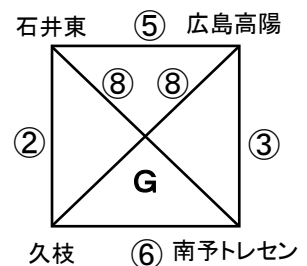

《 ミズノチャレンジカップ愛媛・U-11 予選リーグ組合せ 》

H31年1月12日

【 会場:運動公園 球技場 】

【試合時間・審判割】

試合時間	球技場・A(東側)			球技場・B(西側)		
	チーム	審判	チーム	チーム	審判	チーム
① 09:30 ~	帝人	香川	リヴェント	松山	宮前	伊予
② 10:10 ~	チェリー栗崎	リヴェント	香川トレセン	宮前	伊予	MFC
③ 10:50 ~	穴生	帝人	丸亀城東	新宮	宮前	コスモ東広島
④ 11:30 ~	帝人	穴生	チェリー栗崎	リヴェント	コスモ	香川トレセン
⑤ 12:10 ~	松山	栗崎	穴生	伊予	MFC	丸亀城東
⑥ 12:50 ~	宮前	松山	新宮	MFC	城東	コスモ東広島
⑦ 13:30 ~	帝人	新宮	香川トレセン	リヴェント	MFC	チェリー栗崎
⑧ 14:10 ~	松山	帝人	丸亀城東	伊予	リヴェント	穴生
⑨ 14:50 ~	宮前	松山	コスモ東広島	MFC	伊予	新宮

【 会場:運動公園 補助競技場・多目的広場 】

【試合時間・審判割】 ※ 試合が連続するチームがあります、適宜休憩ください ※ ⑩ フレンドリーマッチにご利用ください(要相談)

試合時間	補助競技場・C(西側)			補助競技場・D(東側)			多目的広場・E		
	チーム	審判	チーム	チーム	審判	チーム	チーム	審判	チーム
① 09:30 ~	ゼブラキッズ	池田	石井	三津浜	東予	河野	附属	久枝	小野
② 10:10 ~	たどつ	石井	池田	東予トレセン	三津浜	旭	石井東	小野	久枝
③ 10:50 ~	ゼブラキッズ	たどつ	池田	川口東	旭	エストレーラス	南予トレセン	石井東	広島向陽
④ 11:30 ~	石井	ゼブラ	たどつ	三津浜	エスト	旭	河野	南予	東予トレセン
⑤ 12:10 ~	附属	石井	エストレーラス	小野	三津浜	川口東	石井東	河野	広島向陽
⑥ 12:50 ~	ゼブラキッズ	附属	たどつ	石井	小野	池田	久枝	向陽	南予トレセン
⑦ 13:30 ~	三津浜	ゼブラ	東予トレセン	河野	石井	旭	附属	久枝	川口東
⑧ 14:10 ~	小野	東予	エストレーラス	石井東	河野	南予トレセン	久枝	附属	広島向陽
⑨ 14:50 ~	オープン		オープン	オープン		オープン	オープン		オープン