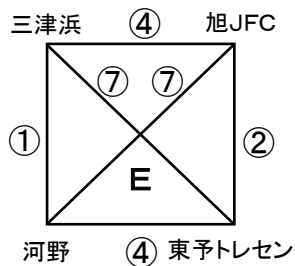

《 ミズノチャレンジカップ愛媛・U-11 予選リーグ組合せ 》

H31年1月12日

【 会場:運動公園 球技場 】

【試合時間・審判割】

試合時間	球技場・A(東側)			球技場・B(西側)		
	チーム	審判	チーム	チーム	審判	チーム
① 09:30 ~	帝人	香川	リヴェント	松山	宮前	伊予
② 10:10 ~	チェリー栗崎	リヴェント	香川トレセン	宮前	伊予	MFC
③ 10:50 ~	穴生	帝人	丸亀城東	新宮	宮前	コスモ東広島
④ 11:30 ~	帝人	穴生	チェリー栗崎	リヴェント	コスモ	香川トレセン
⑤ 12:10 ~	松山	栗崎	穴生	伊予	MFC	丸亀城東
⑥ 12:50 ~	宮前	松山	新宮	MFC	城東	コスモ東広島
⑦ 13:30 ~	帝人	新宮	香川トレセン	リヴェント	MFC	チェリー栗崎
⑧ 14:10 ~	松山	帝人	丸亀城東	伊予	リヴェント	穴生
⑨ 14:50 ~	宮前	松山	コスモ東広島	MFC	伊予	新宮

【 会場:運動公園 補助競技場・多目的広場 】

【試合時間・審判割】 ※ 試合が連続するチームがあります、適宜休憩ください ※ ⑩ フレンドリーマッチにご利用ください(要相談)

試合時間	補助競技場・C(西側)			補助競技場・D(東側)			多目的広場・E		
	チーム	審判	チーム	チーム	審判	チーム	チーム	審判	チーム
① 09:30 ~	ゼブラキッズ	池田	石井	三津浜	東予	河野	附属	久枝	小野
② 10:10 ~	たどつ	石井	池田	東予トレセン	三津浜	旭	石井東	小野	久枝
③ 10:50 ~	ゼブラキッズ	たどつ	池田	川口東	旭	エストレーラス	南予トレセン	石井東	広島向陽
④ 11:30 ~	石井	ゼブラ	たどつ	三津浜	エスト	旭	河野	南予	東予トレセン
⑤ 12:10 ~	附属	石井	エストレーラス	小野	三津浜	川口東	石井東	河野	広島向陽
⑥ 12:50 ~	ゼブラキッズ	附属	たどつ	石井	小野	池田	久枝	向陽	南予トレセン
⑦ 13:30 ~	三津浜	ゼブラ	東予トレセン	河野	石井	旭	附属	久枝	川口東
⑧ 14:10 ~	小野	東予	エストレーラス	石井東	河野	南予トレセン	久枝	附属	広島向陽
⑨ 14:50 ~	オープン		オープン	オープン		オープン	オープン		オープン