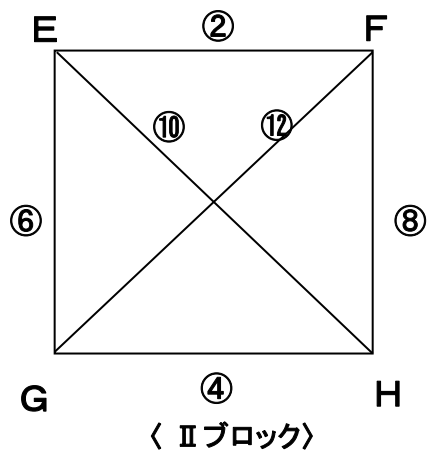

《予選リーグ戦 組合せ 》

2018年12月22日（土）

会場：伊予市民体育館

【リーグ戦 ブロック】

【試合時間及び組合せ】

Aコート 舞台側 西

Bコート 入口側 東

試合時間 (12-3-12)	対 戦	主審・副審	OF	対 戦	主審・副審	OF
① 10:00～	A VS B	F / G	伊予	a VS b	f / g	伊予
② 10:30～	E VS F	A / B	伊予	e VS f	a / b	伊予
③ 11:00～	C VS D	E / F	伊予	c VS d	e / f	伊予
④ 11:30～	G VS H	C / D	伊予	g VS h	c / d	伊予
⑤ 12:00～	A VS C	G / H	伊予	a VS c	g / h	伊予
⑥ 12:30～	E VS G	A / C	伊予	e VS g	a / c	伊予
⑦ 13:00～	B VS D	G / E	伊予	b VS d	g / e	伊予
⑧ 13:30～	F VS H	B / D	伊予	f VS h	b / d	伊予
⑨ 14:00～	A VS D	F / H	伊予	a VS d	f / h	伊予
⑩ 14:30～	E VS H	D / A	伊予	e VS h	d / a	伊予
⑪ 15:00～	B VS C	H / E	伊予	b VS c	h / e	伊予
⑫ 15:30～	F VS G	B / C	伊予	f VS g	b / c	伊予