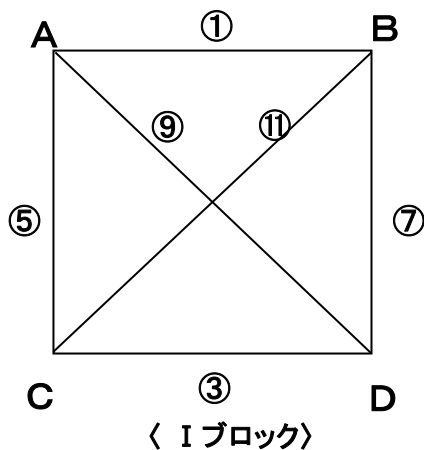

《予選リーグ戦 組合せ 》

2018年12月22日（土）

会場：伊予市民体育館

【リーグ戦 ブロック】

【試合時間及び組合せ】

Aコート 舞台側 西

Bコート 入口側 東

試合時間 (12-3-12)	対 戦	主審・副審	OF	対 戦	主審・副審	OF
① 10:00～	A VS B	F / G	伊予	a VS b	f / g	伊予
② 10:30～	E VS F	A / B	伊予	e VS f	a / b	伊予
③ 11:00～	C VS D	E / F	伊予	c VS d	e / f	伊予
④ 11:30～	G VS H	C / D	伊予	g VS h	c / d	伊予
⑤ 12:00～	A VS C	G / H	伊予	a VS c	g / h	伊予
⑥ 12:30～	E VS G	A / C	伊予	e VS g	a / c	伊予
⑦ 13:00～	B VS D	G / E	伊予	b VS d	g / e	伊予
⑧ 13:30～	F VS H	B / D	伊予	f VS h	b / d	伊予
⑨ 14:00～	A VS D	F / H	伊予	a VS d	f / h	伊予
⑩ 14:30～	E VS H	D / A	伊予	e VS h	d / a	伊予
⑪ 15:00～	B VS C	H / E	伊予	b VS c	h / e	伊予
⑫ 15:30～	F VS G	B / C	伊予	f VS g	b / c	伊予