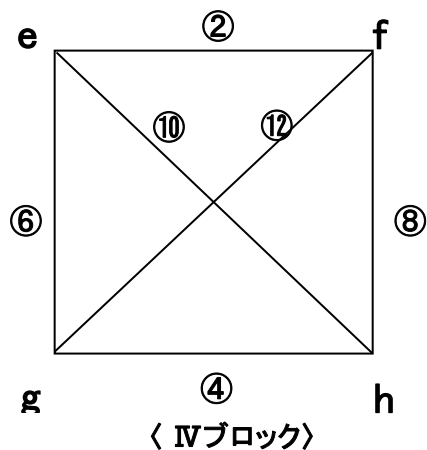

《予選リーグ戦 組合せ 》

2018年12月22日（土）

会場：伊予市民体育館

【リーグ戦 ブロック】

【試合時間及び組合せ】

Aコート 舞台側 西

Bコート 入口側 東

試合時間 (12-3-12)	対 戦	主審・副審	OF	対 戦	主審・副審	OF
① 10:00～	A VS B	F / G	伊予	a VS b	f / g	伊予
② 10:30～	E VS F	A / B	伊予	e VS f	a / b	伊予
③ 11:00～	C VS D	E / F	伊予	c VS d	e / f	伊予
④ 11:30～	G VS H	C / D	伊予	g VS h	c / d	伊予
⑤ 12:00～	A VS C	G / H	伊予	a VS c	g / h	伊予
⑥ 12:30～	E VS G	A / C	伊予	e VS g	a / c	伊予
⑦ 13:00～	B VS D	G / E	伊予	b VS d	g / e	伊予
⑧ 13:30～	F VS H	B / D	伊予	f VS h	b / d	伊予
⑨ 14:00～	A VS D	F / H	伊予	a VS d	f / h	伊予
⑩ 14:30～	E VS H	D / A	伊予	e VS h	d / a	伊予
⑪ 15:00～	B VS C	H / E	伊予	b VS c	h / e	伊予
⑫ 15:30～	F VS G	B / C	伊予	f VS g	b / c	伊予