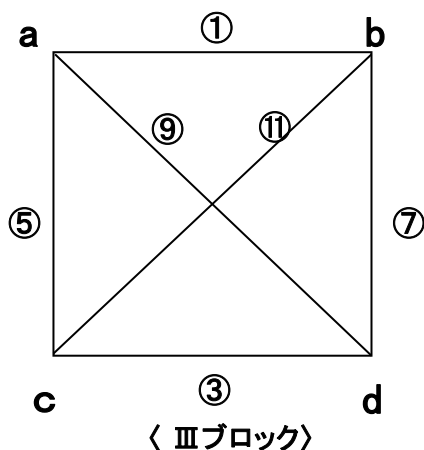

《予選リーグ戦 組合せ 》

2018年12月22日（土）

会場：伊予市民体育館

【リーグ戦 ブロック】

【試合時間及び組合せ】

Aコート 舞台側 西

Bコート 入口側 東

試合時間 (12-3-12)	対 戦	主審・副審	OF	対 戦	主審・副審	OF
① 10:00～	A VS B	F / G	伊予	a VS b	f / g	伊予
② 10:30～	E VS F	A / B	伊予	e VS f	a / b	伊予
③ 11:00～	C VS D	E / F	伊予	c VS d	e / f	伊予
④ 11:30～	G VS H	C / D	伊予	g VS h	c / d	伊予
⑤ 12:00～	A VS C	G / H	伊予	a VS c	g / h	伊予
⑥ 12:30～	E VS G	A / C	伊予	e VS g	a / c	伊予
⑦ 13:00～	B VS D	G / E	伊予	b VS d	g / e	伊予
⑧ 13:30～	F VS H	B / D	伊予	f VS h	b / d	伊予
⑨ 14:00～	A VS D	F / H	伊予	a VS d	f / h	伊予
⑩ 14:30～	E VS H	D / A	伊予	e VS h	d / a	伊予
⑪ 15:00～	B VS C	H / E	伊予	b VS c	h / e	伊予
⑫ 15:30～	F VS G	B / C	伊予	f VS g	b / c	伊予