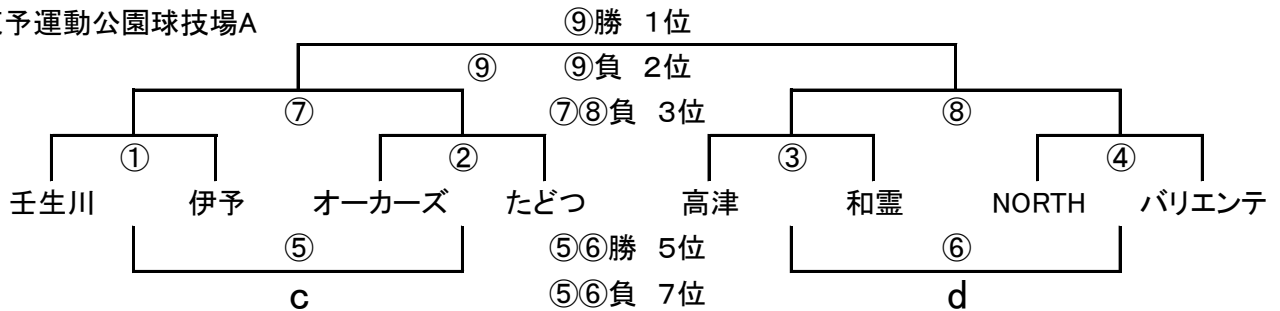

長友カップ1日目組み合わせ表

Aグループ

会場長 今治南

今治市営スポーツパーク

	時間	チーム名	結果	チーム名	審判
①	9:30~	今治南	—	MFC	多賀
②	10:10~	多賀	—	大川	今治南
③	10:50~	角野	—	宮前	大川
④	11:30~	周布	—	梶	角野
⑤	12:10~	①負	—	②負	周布
⑥	12:50~	③負	—	④負	MFC
⑦	13:30~	①勝	—	②勝	宮前
⑧	14:10~	③勝	—	④勝	⑦負
⑨	15:10~	⑦勝	—	⑧勝	⑧負

Bグループ

会場長 壬生川

東予運動公園球技場A

	時間	チーム名	結果	チーム名	審判
①	9:00~	壬生川	—	伊予	オーカーズ
②	9:40~	オーカーズ	—	たどつ	壬生川
③	10:20~	高津	—	和霊	たどつ
	11:10~	開会式			
④	11:50~	NORTH	—	バリエンテ	高津
⑤	12:30~	①負	—	②負	NORTH
⑥	13:10~	③負	—	④負	伊予
⑦	13:50~	①勝	—	②勝	和霊
⑧	14:30~	③勝	—	④勝	⑦負
⑨	15:30~	⑦勝	—	⑧勝	⑧負