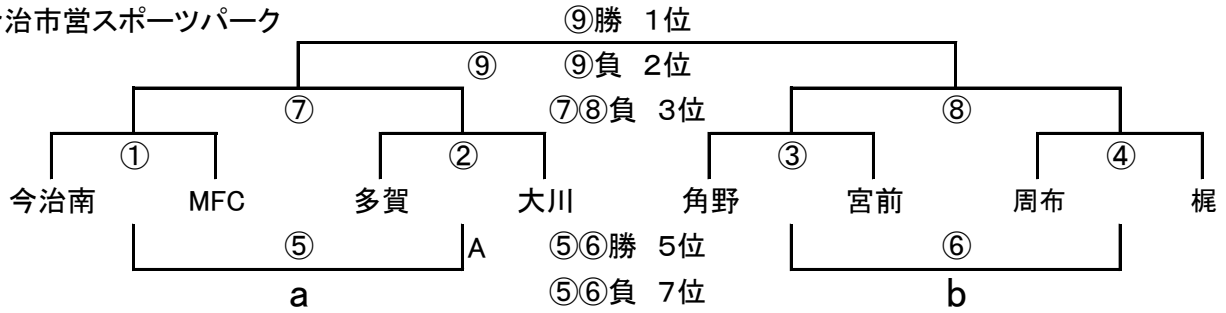

長友カップ1日目組み合わせ表

Aグループ

会場長 今治南

今治市営スポーツパーク

	時間	チーム名	結果	チーム名	審判
①	9:30~	今治南	—	MFC	多賀
②	10:10~	多賀	—	大川	今治南
③	10:50~	角野	—	宮前	大川
④	11:30~	周布	—	梶	角野
⑤	12:10~	①負	—	②負	周布
⑥	12:50~	③負	—	④負	MFC
⑦	13:30~	①勝	—	②勝	宮前
⑧	14:10~	③勝	—	④勝	⑦負
⑨	15:10~	⑦勝	—	⑧勝	⑧負

Bグループ

会場長 壬生川

東予運動公園球技場A

	時間	チーム名	結果	チーム名	審判
①	9:00~	壬生川	—	伊予	オーカーズ
②	9:40~	オーカーズ	—	たどつ	壬生川
③	10:20~	高津	—	和霊	たどつ
	11:10~	開会式			
④	11:50~	NORTH	—	バリエンテ	高津
⑤	12:30~	①負	—	②負	NORTH
⑥	13:10~	③負	—	④負	伊予
⑦	13:50~	①勝	—	②勝	和霊
⑧	14:30~	③勝	—	④勝	⑦負
⑨	15:30~	⑦勝	—	⑧勝	⑧負